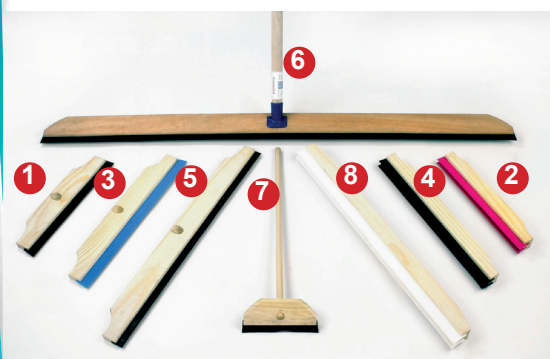

RODOS DE MADEIRA

1. 1 20.01.01 - RODO MADEIRA PINUS 30x1 - CABO COMUM
2. 2 20.01.05 - RODO MADEIRA PINUS 30x2 - CABO ESPECIAL
3. 3 20.01.08 - RODO MADEIRA PINUS 40x1 - CABO ESPECIAL
4. 4 20.01.10 - RODO MADEIRA PINUS 40x2 - CABO COMUM
5. 5 20.01.13 - RODO MADEIRA PINUS 60x1 - CABO COMUM
6. 6 20.01.19 - RODO MADEIRA LEI 120x1 - CABO COMUM
7. 7 20.01.20 - RODO MADEIRA - INFANTIL
8. 8 20.01.31 - RODO MADEIRA PINUS 60x2 - CABO COMUM E.V.A